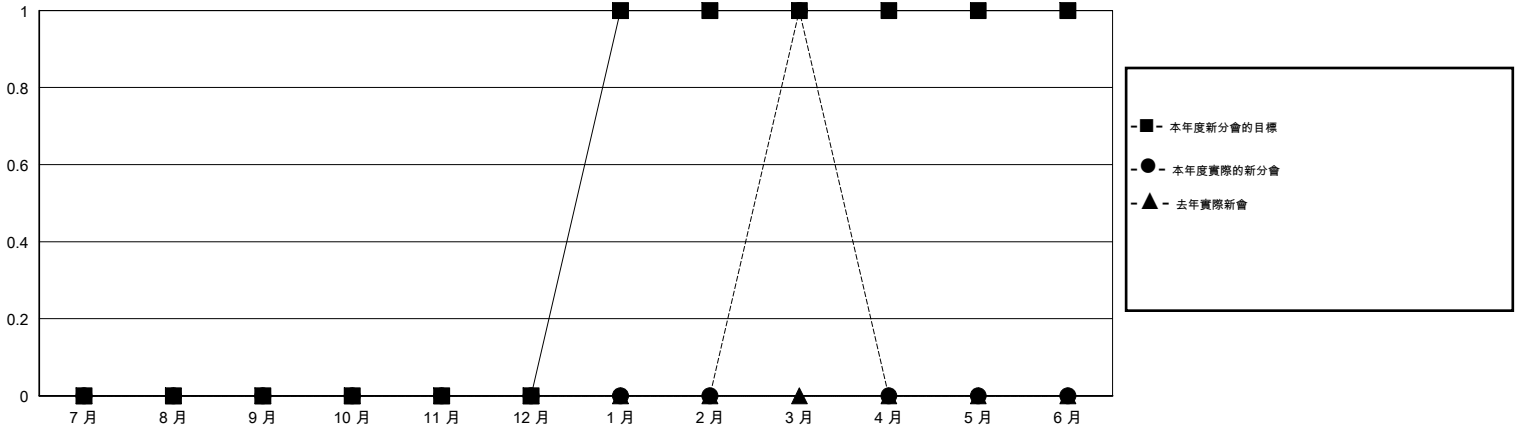

MONTHLY MEMBERSHIP PROGRESS REPORT

District 300D1

Results as of: 3/31/2014

GMT: PEI-JEN CHEN

地點 REP OF CHINA

GMT憲章區 5

分會				
成果 2013-2014				
季	新分會目標	實際新會	實際取消的分會	實際淨增/減
7月/8月/9月	0	0	0	0
10月/11月/12月	0	0	0	0
1月/2月/3月	1	1	0	1
4月/5月/6月	0	0	0	0

位會員@每位須繳				
成果 2013-2014				
季	新會員目標	實際添加會員總數	實際退會會員	實際淨增/減
7月/8月/9月	50	272	123	149
10月/11月/12月	40	96	31	65
1月/2月/3月	60	63	33	30
4月/5月/6月	-45	0	0	0

目標與實際新會累積

目標和實際會員累積

已取消的分會: 0

80 CLUBS OF 84 增添1位或以上的新會員