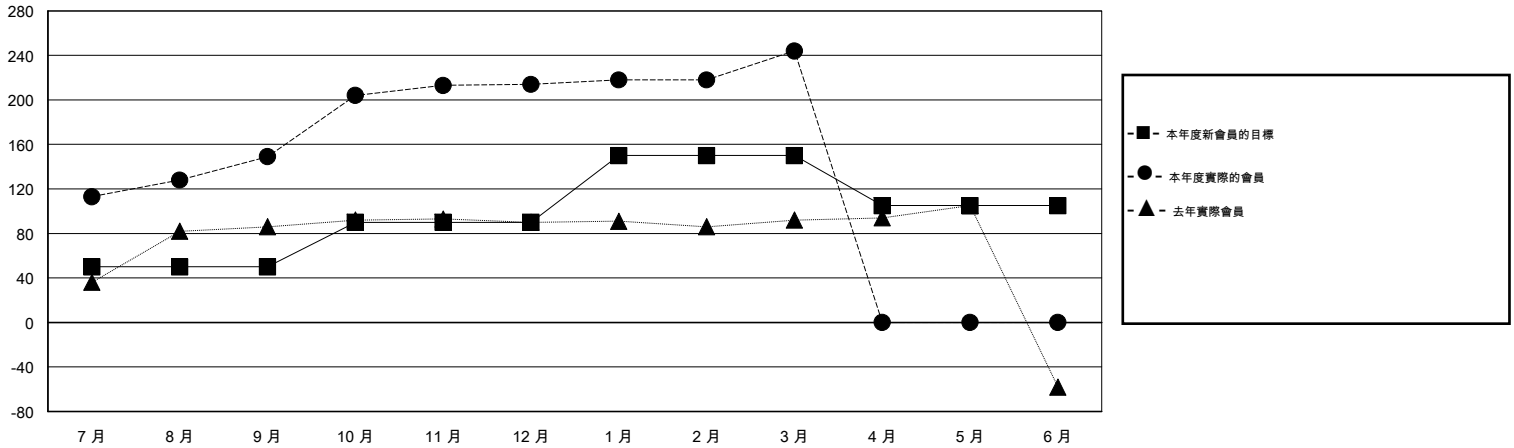

MONTHLY MEMBERSHIP PROGRESS REPORT

District 300D1

Results as of: 3/31/2014

GMT: PEI-JEN CHEN

地點 REP OF CHINA

GMT憲章區 5

分會				
成果 2013-2014				
季	新分會目標	實際新會	實際取消的分會	實際淨增/減
7月/8月/9月	0	0	0	0
10月/11月/12月	0	0	0	0
1月/2月/3月	1	1	0	1
4月/5月/6月	0	0	0	0

位會員@每位須繳				
成果 2013-2014				
季	新會員目標	實際添加會員總數	實際退會會員	實際淨增/減
7月/8月/9月	50	272	123	149
10月/11月/12月	40	96	31	65
1月/2月/3月	60	63	33	30
4月/5月/6月	-45	0	0	0

目標與實際新會累積

目標和實際會員累積

已取消的分會: 0

80 CLUBS OF 84 增添1位或以上的新會員